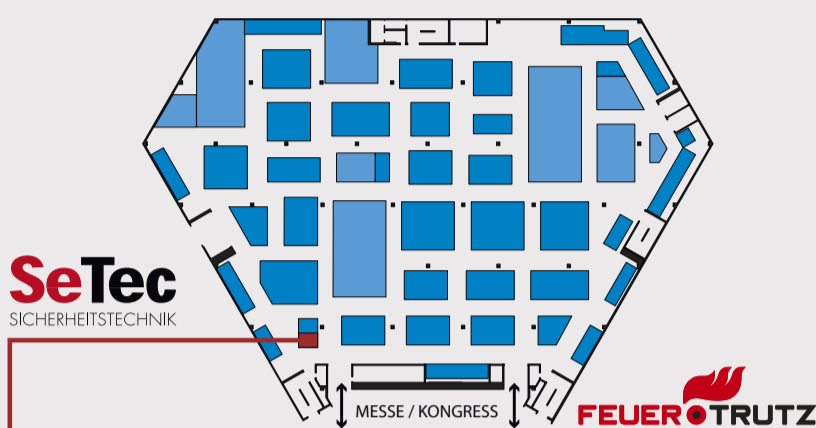

Sehr geehrte Damen und Herren,

Sie haben Ende Februar die Möglichkeit, gewissermaßen als geografisches und terminliches Gegengewicht zur Security in Essen, sich am 20. und 21. Februar auf der Feuertrutz 2013 in Nürnberg über unsere neuen wie auch unsere bewährten Produkte und Dienstleistungen zu informieren.

Wir bilden einen Gemeinschaftsstand mit der Firma SeTec Sicherheitstechnik GmbH, den erfahrenen Spezialisten für Feuerwehrschränke und andere feuerwehrspezifische Produkte der Brandmeldeperipherie.

FEUERTRUTZ 2013 in Nürnberg

20. und 21. Februar

**Sie finden uns dieses Jahr in Halle 10.1, Stand 106.
Hier können Sie sich selbst von den Qualitäten
unserer neuen Produkte überzeugen.**

Halle 10.1 Stand 106

Die wichtigsten Neuheiten:

Umstellung der Laufkartenproduktion auf Polyesterfolie.

Nachdem wir einigen Feuerwehren Musterkarten mit dem neuen Material vorgestellt haben und die Resonanz durchweg positiv war, konnten wir bereits einige Referenzobjekte mit durchschlagendem Erfolg damit ausstatten.

Die „neuen“ Laufkarten werden mit Laserdrucktechnologie, Auflösung mind. 1200x1200 dpi, auf eine Polyesterfolie 195µ gedruckt. Auch die neuen Polyester-Laufkarten sind natürlich wasserabweisend, wisch- und kratzfest und vor allem hoch reißfest. Zudem ist die Folie entspiegelt, so dass es zu keinen unerwünschten Reflexionen kommen kann, die die Lesbarkeit beeinträchtigen könnten.

Aufgrund der genannten Vorteile haben wir uns entschlossen, unsere Produktion ab dem 3. Quartal 2012 auf das neue Material umzustellen.